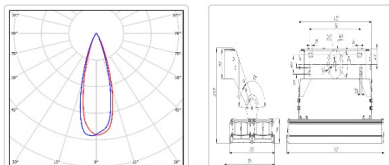

ХАРАКТЕРИСТИКИ

Светотехнические характеристики

Мощность, Вт:	255.6
Световой поток светодиодного модуля, ЛМ	42600
Световой поток, Лм	39191
Световая эффективность, Лм/Вт:	170.4
Количество светодиодов, шт:	480
Кривая силы света (КСС):	D30 концентрированная
Цветовая температура, К:	5000
Индекс цветопередачи CRI:	70
Ресурс светодиодов, ч:	100000

СКАЧАТЬ

Паспорт светильника

Сертификат соответствия

Сертификат

BIM-модель

Электрические характеристики

Время включения светильника, с:	1.5
Диммирование:	Нет
Напряжение питания, В:	176-264 В AC
Частота, Гц:	47 ~ 63 Гц
Коэффициент мощности ИП, cosφ:	≥0.98
Грозазащита:	Да
Термозащита:	Есть
Защита от 380, В:	Да
Защита от холостого хода:	Восстанавливается
Стойкость к микросекундным импульсам большой энергии:	4 кВ (L-N), 6 кВ (L-PE, N-PE)
Коэффициент пульсаций светового потока, %:	≤ 1%
Гальваническая изоляция:	Да
Пробивное напряжение, кВ AC:	> 1.5 кВ AC
Сопротивление изоляции, МОм:	вход-выход > 200 МОм, вход-земля > 200 МОм, выход-земля > 200 МОм
Класс защиты от поражения электрическим током:	1