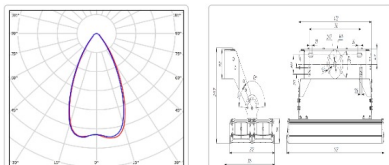

ХАРАКТЕРИСТИКИ

Светотехнические характеристики

Мощность, Вт:	255.6
Световой поток светодиодного модуля, ЛМ	42600
Световой поток, Лм	37913
Световая эффективность, Лм/Вт:	164.8
Количество светодиодов, шт:	480
Кривая силы света (КСС):	D50 концентрированная
Цветовая температура, К:	5000
Индекс цветопередачи CRI:	70
Ресурс светодиодов, ч:	100000

СКАЧАТЬ

Паспорт светильника

Сертификат соответствия

Сертификат

BIM-модель

Электрические характеристики

Время включения светильника, с:	1.5
Диммирование:	Нет
Напряжение питания, В:	176-264 В AC
Частота, Гц:	47 ~ 63 Гц
Коэффициент мощности ИП, cosφ:	≥0.98
Грозазащита:	Да
Термозащита:	Есть
Защита от 380, В:	Да
Защита от холостого хода:	Восстанавливается
Стойкость к микросекундным импульсам большой энергии:	4 кВ (L-N), 6 кВ (L-PE, N-PE)
Коэффициент пульсаций светового потока, %:	≤ 1%
Гальваническая изоляция:	Да
Пробивное напряжение, кВ AC:	> 1.5 кВ AC
Сопротивление изоляции, МОм:	вход-выход > 200 МОм, вход-земля > 200 МОм, выход-земля > 200 МОм
Класс защиты от поражения электрическим током:	1