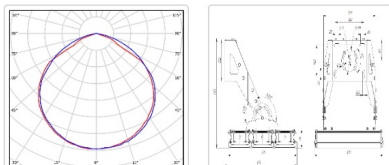

ХАРАКТЕРИСТИКИ

Светотехнические характеристики

Мощность, Вт:	306.7
Световой поток светодиодного модуля, ЛМ	51119
Световой поток, Лм	46671
Световая эффективность, Лм/Вт:	169.1
Количество светодиодов, шт:	576
Кривая силы света (КСС):	D (120°) косинусная
Цветовая температура, К:	4000
Индекс цветопередачи CRI:	70
Ресурс светодиодов, ч:	100000

СКАЧАТЬ

Паспорт светильника

Сертификат соответствия

Сертификат

BIM-модель

Электрические характеристики

Время включения светильника, с:	1.5
Диммирование:	Нет
Напряжение питания, В:	176-305 В AC
Частота, Гц:	47 ~ 63 Гц
Коэффициент мощности ИП, cosφ:	≥0.95
Грозозащита:	Да
Термозащита:	Есть
Защита от 380, В:	Нет
Защита от холостого хода:	Восстанавливается
Стойкость к микросекундным импульсам большой энергии:	4 кВ (L-N), 6 кВ (L-PE, N-PE)
Коэффициент пульсаций светового потока, %:	<2
Гальваническая изоляция:	Да
Пробивное напряжение, кВ AC:	> 1.5 кВ AC
Сопротивление изоляции, МОм:	вход-выход > 200 МОм, вход-земля > 200 МОм, выход-земля > 200 МОм
Класс защиты от поражения электрическим током:	1