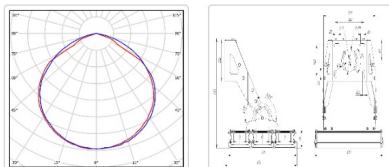

ХАРАКТЕРИСТИКИ

Светотехнические характеристики

Мощность, Вт:	306.7
Световой поток светодиодного модуля, ЛМ	51119
Световой поток, Лм	46671
Световая эффективность, Лм/Вт:	169.1
Количество светодиодов, шт:	576
Кривая силы света (КСС):	D (120°) косинусная
Цветовая температура, К:	4000
Индекс цветопередачи CRI:	70
Ресурс светодиодов, ч:	100000

СКАЧАТЬ

Паспорт светильника

Сертификат соответствия

Сертификат

BIM-модель

Электрические характеристики

Время включения светильника, с:	1.5
Диммирование:	Да
Напряжение питания, В:	176-305 В AC
Частота, Гц:	47 ~ 63 Гц
Коэффициент мощности ИП, cosφ:	≥0.95
Грозозащита:	Да
Термозащита:	Есть
Защита от 380, В:	Нет
Защита от холостого хода:	Восстанавливается
Стойкость к микросекундным импульсам большой энергии:	4 кВ (L-N), 6 кВ (L-PE, N-PE)
Коэффициент пульсаций светового потока, %:	<2
Гальваническая изоляция:	Да
Пробивное напряжение, кВ AC:	> 1.5 кВ AC
Сопротивление изоляции, МОм:	вход-выход > 200 МОм, вход-земля > 200 МОм, выход-земля > 200 МОм
Класс защиты от поражения электрическим током:	1