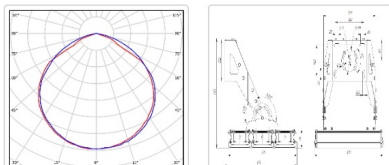

ХАРАКТЕРИСТИКИ

Светотехнические характеристики

Мощность, Вт:	306.7
Световой поток светодиодного модуля, ЛМ	51119
Световой поток, Лм	46671
Световая эффективность, Лм/Вт:	169.1
Количество светодиодов, шт:	576
Кривая силы света (КСС):	D (120°) косинусная
Цветовая температура, К:	5000
Индекс цветопередачи CRI:	70
Ресурс светодиодов, ч:	100000

СКАЧАТЬ

Паспорт светильника

Сертификат соответствия

Сертификат

BIM-модель

Электрические характеристики

Время включения светильника, с:	1.5
Диммирование:	Да
Напряжение питания, В:	176-305 В AC
Частота, Гц:	47 ~ 63 Гц
Коэффициент мощности ИП, cosφ:	≥0.95
Грозозащита:	Да
Термозащита:	Есть
Защита от 380, В:	Нет
Защита от холостого хода:	Восстанавливается
Стойкость к микросекундным импульсам большой энергии:	4 кВ (L-N), 6 кВ (L-PE, N-PE)
Коэффициент пульсаций светового потока, %:	<2
Гальваническая изоляция:	Да
Пробивное напряжение, кВ AC:	> 1.5 кВ AC
Сопротивление изоляции, МОм:	вход-выход > 200 МОм, вход-земля > 200 МОм, выход-земля > 200 МОм
Класс защиты от поражения электрическим током:	1