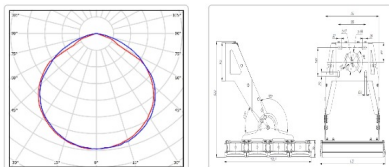

ХАРАКТЕРИСТИКИ

Светотехнические характеристики

Мощность, Вт:	340.8
Световой поток светодиодного модуля, ЛМ	56799
Световой поток, Лм	51857
Световая эффективность, Лм/Вт:	169.1
Количество светодиодов, шт:	640
Кривая силы света (КСС):	D (120°) косинусная
Цветовая температура, К:	4000
Индекс цветопередачи CRI:	70
Ресурс светодиодов, ч:	100000

СКАЧАТЬ

Паспорт светильника

Сертификат соответствия

Сертификат

BIM-модель

Электрические характеристики

Время включения светильника, с:	1.5
Диммирование:	Нет
Напряжение питания, В:	176-305 В AC
Частота, Гц:	47 ~ 63 Гц
Коэффициент мощности ИП, cosφ:	≥0.95
Грозазащита:	Да
Термозащита:	Есть
Защита от 380, В:	Нет
Защита от холостого хода:	Восстанавливается
Стойкость к микросекундным импульсам большой энергии:	4 кВ (L-N), 6 кВ (L-PE, N-PE)
Коэффициент пульсаций светового потока, %:	<2
Гальваническая изоляция:	Да
Пробивное напряжение, кВ AC:	> 1.5 кВ AC
Сопротивление изоляции, МОм:	вход-выход > 200 МОм, вход-земля > 200 МОм, выход-земля > 200 МОм
Класс защиты от поражения электрическим током:	1