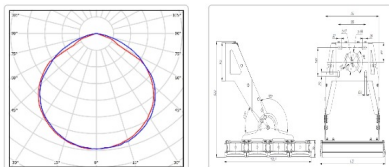

ХАРАКТЕРИСТИКИ

Светотехнические характеристики

Мощность, Вт:	340.8
Световой поток светодиодного модуля, ЛМ	56799
Световой поток, Лм	51857
Световая эффективность, Лм/Вт:	169.1
Количество светодиодов, шт:	640
Кривая силы света (КСС):	D (120°) косинусная
Цветовая температура, К:	4000
Индекс цветопередачи CRI:	70
Ресурс светодиодов, ч:	100000

СКАЧАТЬ

Паспорт светильника

Сертификат соответствия

Сертификат

BIM-модель

Электрические характеристики

Время включения светильника, с:	1.5
Диммирование:	Да
Напряжение питания, В:	176-305 В AC
Частота, Гц:	47 ~ 63 Гц
Коэффициент мощности ИП, cosφ:	≥0.95
Грозозащита:	Да
Термозащита:	Есть
Защита от 380, В:	Нет
Защита от холостого хода:	Восстанавливается
Стойкость к микросекундным импульсам большой энергии:	4 кВ (L-N), 6 кВ (L-PE, N-PE)
Коэффициент пульсаций светового потока, %:	<2
Гальваническая изоляция:	Да
Пробивное напряжение, кВ AC:	> 1.5 кВ AC
Сопротивление изоляции, МОм:	вход-выход > 200 МОм, вход-земля > 200 МОм, выход-земля > 200 МОм
Класс защиты от поражения электрическим током:	1