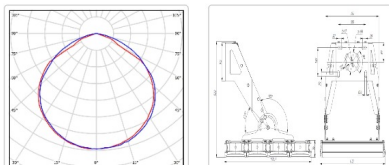

ХАРАКТЕРИСТИКИ

Светотехнические характеристики

Мощность, Вт:	340.8
Световой поток светодиодного модуля, ЛМ	56799
Световой поток, Лм	51857
Световая эффективность, Лм/Вт:	169.1
Количество светодиодов, шт:	640
Кривая силы света (КСС):	D (120°) косинусная
Цветовая температура, К:	5000
Индекс цветопередачи CRI:	70
Ресурс светодиодов, ч:	100000

СКАЧАТЬ

Паспорт светильника

Сертификат соответствия

Сертификат

BIM-модель

Электрические характеристики

Время включения светильника, с:	1.5
Диммирование:	Нет
Напряжение питания, В:	176-305 В AC
Частота, Гц:	47 ~ 63 Гц
Коэффициент мощности ИП, cosφ:	≥0.95
Грозазащита:	Да
Термозащита:	Есть
Защита от 380, В:	Нет
Защита от холостого хода:	Восстанавливается
Стойкость к микросекундным импульсам большой энергии:	4 кВ (L-N), 6 кВ (L-PE, N-PE)
Коэффициент пульсаций светового потока, %:	<2
Гальваническая изоляция:	Да
Пробивное напряжение, кВ AC:	> 1.5 кВ AC
Сопротивление изоляции, МОм:	вход-выход > 200 МОм, вход-земля > 200 МОм, выход-земля > 200 МОм
Класс защиты от поражения электрическим током:	1