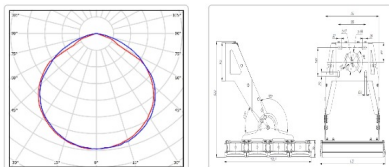

ХАРАКТЕРИСТИКИ

Светотехнические характеристики

Мощность, Вт:	340.8
Световой поток светодиодного модуля, ЛМ	56799
Световой поток, Лм	51857
Световая эффективность, Лм/Вт:	169.1
Количество светодиодов, шт:	640
Кривая силы света (КСС):	D (120°) косинусная
Цветовая температура, К:	5000
Индекс цветопередачи CRI:	70
Ресурс светодиодов, ч:	100000

СКАЧАТЬ

Паспорт светильника

Сертификат соответствия

Сертификат

BIM-модель

Электрические характеристики

Время включения светильника, с:	1.5
Диммирование:	Да
Напряжение питания, В:	176-305 В AC
Частота, Гц:	47 ~ 63 Гц
Коэффициент мощности ИП, cosφ:	≥0.95
Грозозащита:	Да
Термозащита:	Есть
Защита от 380, В:	Нет
Защита от холостого хода:	Восстанавливается
Стойкость к микросекундным импульсам большой энергии:	4 кВ (L-N), 6 кВ (L-PE, N-PE)
Коэффициент пульсаций светового потока, %:	<2
Гальваническая изоляция:	Да
Пробивное напряжение, кВ AC:	> 1.5 кВ AC
Сопротивление изоляции, МОм:	вход-выход > 200 МОм, вход-земля > 200 МОм, выход-земля > 200 МОм
Класс защиты от поражения электрическим током:	1