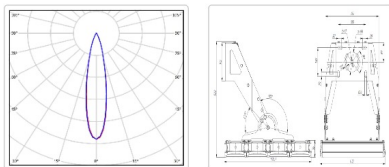

ХАРАКТЕРИСТИКИ

Светотехнические характеристики

Мощность, Вт:	340.8
Световой поток светодиодного модуля, ЛМ	56799
Световой поток, Лм	52766
Световая эффективность, Лм/Вт:	172
Количество светодиодов, шт:	640
Кривая силы света (КСС):	К (20°) концентрированная
Цветовая температура, К:	5000
Индекс цветопередачи CRI:	70
Ресурс светодиодов, ч:	100000

Массогабаритные характеристики

Габариты светильника ДхШхВ, мм:	432x574,7x76
Габариты светильника с креплением ДхШхВ, мм:	432x574,7x522
Масса нетто, кг:	18.2
Светильников в коробке, шт:	1
Масса брутто, кг:	19