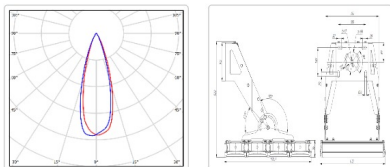

ХАРАКТЕРИСТИКИ

Светотехнические характеристики

Мощность, Вт:	340.8
Световой поток светодиодного модуля, ЛМ	56799
Световой поток, Лм	52255
Световая эффективность, Лм/Вт:	170.4
Количество светодиодов, шт:	640
Кривая силы света (КСС):	D30 концентрированная
Цветовая температура, К:	5000
Индекс цветопередачи CRI:	70
Ресурс светодиодов, ч:	100000

СКАЧАТЬ

Паспорт светильника

Сертификат соответствия

Сертификат

BIM-модель

Электрические характеристики

Время включения светильника, с:	1.5
Диммирование:	Да
Напряжение питания, В:	176-305 В AC
Частота, Гц:	47 ~ 63 Гц
Коэффициент мощности ИП, cosφ:	≥0.95
Грозозащита:	Да
Термозащита:	Есть
Защита от 380, В:	Нет
Защита от холостого хода:	Восстанавливается
Стойкость к микросекундным импульсам большой энергии:	4 кВ (L-N), 6 кВ (L-PE, N-PE)
Коэффициент пульсаций светового потока, %:	<2
Гальваническая изоляция:	Да
Пробивное напряжение, кВ AC:	> 1,5 кВ AC
Сопротивление изоляции, МОм:	вход-выход > 200 МОм, вход-земля > 200 МОм, выход-земля > 200 МОм
Класс защиты от поражения электрическим током:	1