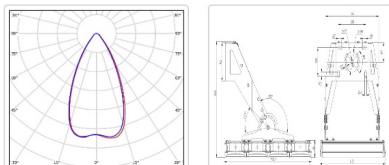

ХАРАКТЕРИСТИКИ

Светотехнические характеристики

Мощность, Вт:	340.8
Световой поток светодиодного модуля, ЛМ	56799
Световой поток, Лм	50551
Световая эффективность, Лм/Вт:	164.8
Количество светодиодов, шт:	640
Кривая силы света (КСС):	D50 концентрированная
Цветовая температура, К:	5000
Индекс цветопередачи CRI:	70
Ресурс светодиодов, ч:	100000

СКАЧАТЬ

Паспорт светильника

Сертификат соответствия

Сертификат

BIM-модель

Электрические характеристики

Время включения светильника, с:	1.5
Диммирование:	Да
Напряжение питания, В:	176-305 В AC
Частота, Гц:	47 ~ 63 Гц
Коэффициент мощности ИП, cosφ:	≥0.95
Грозозащита:	Да
Термозащита:	Есть
Защита от 380, В:	Нет
Защита от холостого хода:	Восстанавливается
Стойкость к микросекундным импульсам большой энергии:	4 кВ (L-N), 6 кВ (L-PE, N-PE)
Коэффициент пульсаций светового потока, %:	<2
Гальваническая изоляция:	Да
Пробивное напряжение, кВ AC:	> 1.5 кВ AC
Сопротивление изоляции, МОм:	вход-выход > 200 МОм, вход-земля > 200 МОм, выход-земля > 200 МОм
Класс защиты от поражения электрическим током:	1