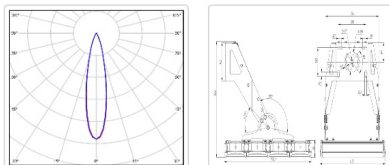

ХАРАКТЕРИСТИКИ

Светотехнические характеристики

Мощность, Вт:	340.8
Световой поток светодиодного модуля, ЛМ	56799
Световой поток, Лм	52766
Световая эффективность, Лм/Вт:	172
Количество светодиодов, шт:	640
Кривая силы света (КСС):	К (20°) концентрированная
Цветовая температура, К:	5000
Индекс цветопередачи CRI:	70
Ресурс светодиодов, ч:	100000

СКАЧАТЬ

Паспорт светильника

Сертификат соответствия

Сертификат

BIM-модель

Электрические характеристики

Время включения светильника, с:	1.5
Диммирование:	Нет
Напряжение питания, В:	176-305 В AC
Частота, Гц:	47 ~ 63 Гц
Коэффициент мощности ИП, cosφ:	≥0.95
Грозазащита:	Да
Термозащита:	Есть
Защита от 380, В:	Нет
Защита от холостого хода:	Восстанавливается
Стойкость к микросекундным импульсам большой энергии:	4 кВ (L-N), 6 кВ (L-PE, N-PE)
Коэффициент пульсаций светового потока, %:	<2
Гальваническая изоляция:	Да
Пробивное напряжение, кВ AC:	> 1.5 кВ AC
Сопротивление изоляции, МОм:	вход-выход > 200 МОм, вход-земля > 200 МОм, выход-земля > 200 МОм
Класс защиты от поражения электрическим током:	1