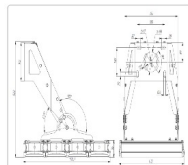

ХАРАКТЕРИСТИКИ

Светотехнические характеристики

Мощность, Вт:	409
Световой поток светодиодного модуля, ЛМ	68159
Световой поток, Лм	62229
Световая эффективность, Лм/Вт:	169.1
Количество светодиодов, шт:	768
Кривая силы света (КСС):	D (120°) косинусная
Цветовая температура, К:	5000
Индекс цветопередачи CRI:	70
Ресурс светодиодов, ч:	100000

СКАЧАТЬ

Паспорт светильника

Сертификат соответствия

Сертификат

BIM-модель

Электрические характеристики

Время включения светильника, с:	1.5
Диммирование:	Нет
Напряжение питания, В:	176-305 В AC
Частота, Гц:	47 ~ 63 Гц
Коэффициент мощности ИП, cosφ:	≥0.95
Грозазащита:	Да
Термозащита:	Есть
Защита от 380, В:	Нет
Защита от холостого хода:	Восстанавливается
Стойкость к микросекундным импульсам большой энергии:	4 кВ (L-N), 6 кВ (L-PE, N-PE)
Коэффициент пульсаций светового потока, %:	<2
Гальваническая изоляция:	Да
Пробивное напряжение, кВ AC:	> 1.5 кВ AC
Сопротивление изоляции, МОм:	вход-выход > 200 МОм, вход-земля > 200 МОм, выход-земля > 200 МОм
Класс защиты от поражения электрическим током:	1