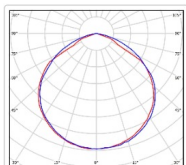

#### Светотехнические характеристики

Мощность, Вт:	409
Световой поток светодиодного модуля, ЛМ	68159
Световой поток, Лм	62229
Световая эффективность, Лм/Вт:	169.1
Количество светодиодов, шт:	768
Кривая силы света (КСС):	D (120°) косинусная
Цветовая температура, К:	5000
Индекс цветопередачи CRI:	70
Ресурс светодиодов, ч:	100000