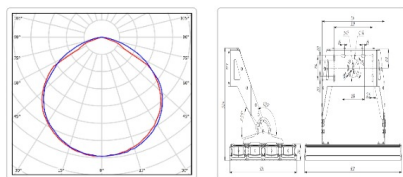

ХАРАКТЕРИСТИКИ

Светотехнические характеристики

Мощность, Вт:	681.6
Световой поток светодиодного модуля, ЛМ	113598
Световой поток, Лм	103714
Световая эффективность, Лм/Вт:	169.1
Количество светодиодов, шт:	1280
Кривая силы света (КСС):	D (120°) косинусная
Цветовая температура, К:	5000
Индекс цветопередачи CRI:	70
Ресурс светодиодов, ч:	100000

СКАЧАТЬ

Паспорт светильника

Сертификат соответствия

Сертификат

BIM-модель

Электрические характеристики

Время включения светильника, с:	1.5
Диммирование:	Да
Напряжение питания, В:	176-305 В AC
Частота, Гц:	47 ~ 63 Гц
Коэффициент мощности ИП, cosφ:	≥ 0.95
Грозозащита:	Да
Термозащита:	Есть
Защита от 380, В:	Нет
Защита от холостого хода:	есть, восстанавливается автоматически
Стойкость к микросекундным импульсам большой энергии:	4 кВ (L-N), 6 кВ (L-PE, N-PE)
Коэффициент пульсаций светового потока, %:	≤ 2%
Гальваническая изоляция:	Да
Пробивное напряжение, кВ AC:	> 1.5 кВ AC
Сопротивление изоляции, МОм:	вход-выход > 200 МОм; вход-земля > 200 МОм; выход-земля > 200 МОм
Класс защиты от поражения электрическим током:	1