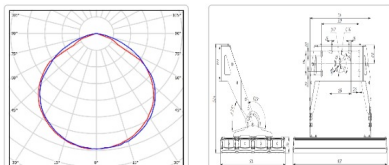

ХАРАКТЕРИСТИКИ

Светотехнические характеристики

Мощность, Вт:	818
Световой поток светодиодного модуля, ЛМ	136317
Световой поток, Лм	124458
Световая эффективность, Лм/Вт:	152.1
Количество светодиодов, шт:	1536
Кривая силы света (КСС):	D (120°) косинусная
Цветовая температура, К:	4000
Индекс цветопередачи CRI:	70
Ресурс светодиодов, ч:	100000

СКАЧАТЬ

Паспорт светильника

Сертификат соответствия

Сертификат

BIM-модель

Электрические характеристики

Время включения светильника, с:	1.5
Диммирование:	Да
Напряжение питания, В:	176-305 В AC
Частота, Гц:	47 ~ 63 Гц
Коэффициент мощности ИП, cosφ:	≥0.95
Грозозащита:	Да
Термозащита:	Есть
Защита от 380, В:	Нет
Защита от холостого хода:	Восстанавливается
Стойкость к микросекундным импульсам большой энергии:	4 кВ (L-N), 6 кВ (L-PE, N-PE)
Коэффициент пульсаций светового потока, %:	<2
Гальваническая изоляция:	Да
Пробивное напряжение, кВ AC:	> 1.5 кВ AC
Сопротивление изоляции, МОм:	вход-выход > 200 МОм, вход-земля > 200 МОм, выход-земля > 200 МОм
Класс защиты от поражения электрическим током:	1