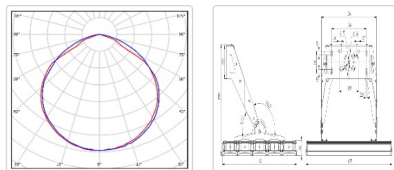

ХАРАКТЕРИСТИКИ

Светотехнические характеристики

всегда, дизайн:	852
Световой поток светодиодного модуля, ЛМ	141998
Световой поток, Лм	129643
Световая эффективность, Лм/Вт:	152.2
Количество светодиодов, шт.	1600
Кривая света (КСС):	D (120°) косинусная
Цветовая температура, К:	4000
Индекс цветопередачи CRI:	70
Ресурс светодиодов, ч:	100000

СКАЧАТЬ

Паспорт светильника

Сертификат соответствия

МОК

БИМ-

Электрические характеристики

Время включения светильника, с:	1.5
Диммирование:	Да
Напряжение питания, В:	176-305 В AC
Микро, эмоция:	47 – 63°
Коэффициент производительности ИП, cosφ:	≥0,95
Грозозащита:	Да
Термозащита:	Есть
Защита от 380, В:	мальчишка
Защита от холостого хода:	Восстанавливается
Стойкость к микросекундным импульсам большой энергии:	4 кВ (LN), 6 кВ (L-PE, N-PE)
Коэффициент пульсаций светового потока, %:	<2
Гальваническая изоляция:	Да
Пробивное напряжение, кВ переменного тока:	> 1,5 кВ AC
Сопротивление выполнению, МОм:	вход-выход > 200 МОм; вход-земля > 200 МОм; выход-земля > 200 МОм
Класс защиты от поражения электрическим током:	1