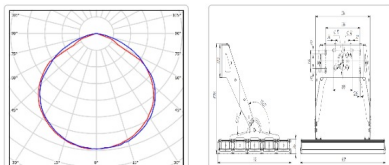

ХАРАКТЕРИСТИКИ

Светотехнические характеристики

Мощность, Вт:	852
Световой поток светодиодного модуля, ЛМ	141998
Световой поток, Лм	129643
Световая эффективность, Лм/Вт:	152.2
Количество светодиодов, шт:	1600
Кривая силы света (КСС):	D (120°) косинусная
Цветовая температура, К:	5000
Индекс цветопередачи CRI:	70
Ресурс светодиодов, ч:	100000

СКАЧАТЬ

Паспорт светильника

Сертификат соответствия

Сертификат

BIM-модель

Электрические характеристики

Время включения светильника, с:	1.5
Диммирование:	Нет
Напряжение питания, В:	176-305 В AC
Частота, Гц:	47 ~ 63 Гц
Коэффициент мощности ИП, cosφ:	≥0.95
Грозазащита:	Да
Термозащита:	Есть
Защита от 380, В:	Нет
Защита от холостого хода:	Восстанавливается
Стойкость к микросекундным импульсам большой энергии:	4 кВ (L-N), 6 кВ (L-PE, N-PE)
Коэффициент пульсаций светового потока, %:	<2
Гальваническая изоляция:	Да
Пробивное напряжение, кВ AC:	> 1.5 кВ AC
Сопротивление изоляции, МОм:	вход-выход > 200 МОм, вход-земля > 200 МОм, выход-земля > 200 МОм
Класс защиты от поражения электрическим током:	1