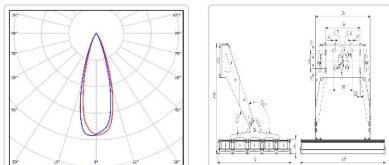

ХАРАКТЕРИСТИКИ

Светотехнические характеристики

Мощность, Вт:	852
Световой поток светодиодного модуля, ЛМ	141998
Световой поток, Лм	130638
Световая эффективность, Лм/Вт:	153.3
Количество светодиодов, шт:	1600
Кривая силы света (КСС):	D30 концентрированная
Цветовая температура, К:	5000
Индекс цветопередачи CRI:	70
Ресурс светодиодов, ч:	100000

СКАЧАТЬ

Паспорт светильника

Сертификат соответствия

Сертификат

BIM-модель

Электрические характеристики

Время включения светильника, с:	1.5
Диммирование:	Да
Напряжение питания, В:	176-305 В AC
Частота, Гц:	47 ~ 63 Гц
Коэффициент мощности ИП, cosφ:	≥0.95
Грозозащита:	Да
Термозащита:	Есть
Защита от 380, В:	Нет
Защита от холостого хода:	Восстанавливается
Стойкость к микросекундным импульсам большой энергии:	4 кВ (L-N), 6 кВ (L-PE, N-PE)
Коэффициент пульсаций светового потока, %:	<2
Гальваническая изоляция:	Да
Пробивное напряжение, кВ AC:	> 1.5 кВ AC
Сопротивление изоляции, МОм:	вход-выход > 200 МОм, вход-земля > 200 МОм, выход-земля > 200 МОм
Класс защиты от поражения электрическим током:	1