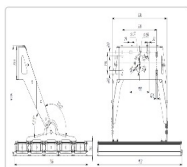

ХАРАКТЕРИСТИКИ

Светотехнические характеристики

Мощность, Вт:	852
Световой поток светодиодного модуля, ЛМ	141998
Световой поток, Лм	130212
Световая эффективность, Лм/Вт:	152.8
Количество светодиодов, шт:	1600
Кривая силы света (КСС):	D40 концентрированная
Цветовая температура, К:	5000
Индекс цветопередачи CRI:	70
Ресурс светодиодов, ч:	100000

СКАЧАТЬ

Паспорт светильника

Сертификат соответствия

Сертификат

BIM-модель

Электрические характеристики

Время включения светильника, с:	1.5
Диммирование:	Да
Напряжение питания, В:	176-305 В AC
Частота, Гц:	47 ~ 63 Гц
Коэффициент мощности ИП, cosφ:	≥0.95
Грозозащита:	Да
Термозащита:	Есть
Защита от 380, В:	Нет
Защита от холостого хода:	Восстанавливается
Стойкость к микросекундным импульсам большой энергии:	4 кВ (L-N), 6 кВ (L-PE, N-PE)
Коэффициент пульсаций светового потока, %:	<2
Гальваническая изоляция:	Да
Пробивное напряжение, кВ AC:	> 1,5 кВ AC
Сопротивление изоляции, МОм:	вход-выход > 200 МОм, вход-земля > 200 МОм, выход-земля > 200 МОм
Класс защиты от поражения электрическим током:	1