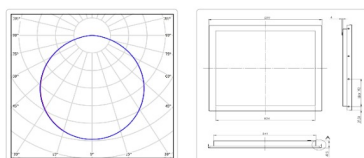

Светильник светодиодный TL-OFFICE Clip-in-RUS 46 840 OPL IP54

10 300P

Артикул: У1000028091
Мощность, Вт: 46.6
Световой поток, Лм: 5679
Световая эффективность, Лм/Вт: 135.4
Индекс цветопередачи CRI: 80
Цветовая температура, К: 4000
Кривая силы света (КСС): D (120°) косинусная
Гарантия, мес: 60

ХАРАКТЕРИСТИКИ

Светотехнические характеристики

Мощность, Вт:	46.6
Световой поток светодиодного модуля, Лм	7099
Световой поток, Лм	5679
Световая эффективность, Лм/Вт:	135.4
Количество светодиодов, шт.	126
Кривая силы света (КСС):	D (120°) косинусная
Цветовая температура, К:	4000
Индекс цветопередачи CRI:	80
Ресурс светодиодов, ч:	100000