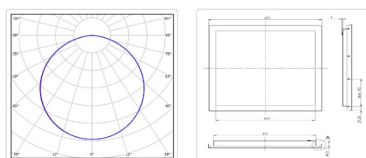

Светильник светодиодный TL-OFFICE Clip-in-RUS 46 850 OPL IP65 GL

12 500Р

Артикул: У1000028106
Мощность, Вт: 46.6
Световой поток, Лм: 4969
Световая эффективность, Лм/Вт: 118.5
Индекс цветопередачи CRI: 80
Цветовая температура, К: 5000
Кривая силы света (КСС): D (120°) косинусная
Гарантия, мес: 60

ХАРАКТЕРИСТИКИ

Светотехнические характеристики

Мощность, Вт:	46.6
Световой поток светодиодного модуля, Лм	7099
Световой поток, Лм	4969
Световая эффективность, Лм/Вт:	118.5
Количество светодиодов, шт.	126
Кривая силы света (КСС):	D (120°) косинусная
Цветовая температура, К:	5000
Индекс цветопередачи CRI:	80
Ресурс светодиодов, ч:	100000