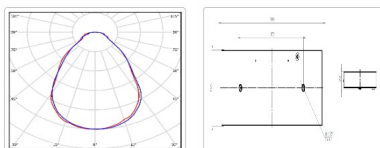

ХАРАКТЕРИСТИКИ

Светотехнические характеристики

Мощность, Вт:	16
Световой поток светодиодного модуля, ЛМ	2206
Световой поток, Лм	1875
Световая эффективность, Лм/Вт:	117.2
Количество светодиодов, шт:	42
Кривая силы света (КСС):	Г (80°) глубокая
Цветовая температура, К:	4000
Индекс цветопередачи CRI:	80
Ресурс светодиодов, ч:	100000