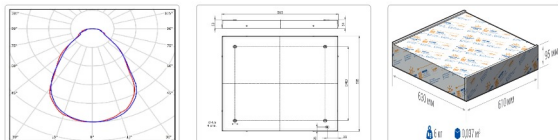

ХАРАКТЕРИСТИКИ

Светотехнические характеристики

Мощность, Вт:	31.1
Световой поток светодиодного модуля, ЛМ	4109
Световой поток, Лм	3288
Световая эффективность, Лм/Вт:	106.8
Количество светодиодов, шт:	84
Кривая силы света (КСС):	Г (80°) глубокая
Цветовая температура, К:	5000
Индекс цветопередачи CRI:	90
Ресурс светодиодов, ч:	100000