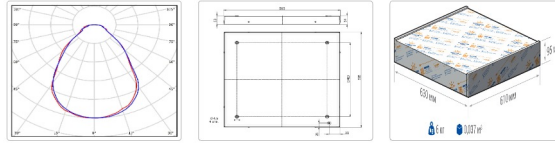

ХАРАКТЕРИСТИКИ

Светотехнические характеристики

Мощность, Вт:	31.1
Световой поток светодиодного модуля, ЛМ	4817
Световой поток, Лм	3853
Световая эффективность, Лм/Вт:	123.9
Количество светодиодов, шт:	84
Кривая силы света (КСС):	Г (80°) глубокая
Цветовая температура, К:	4000
Индекс цветопередачи CRI:	80
Ресурс светодиодов, ч:	100000