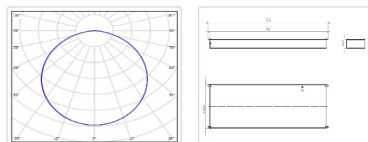

Светильник светодиодный TL-Office RUS 30 GR 1188x190 OPL 840

6 180P

Артикул: УТ000015321
Мощность, Вт: 31.3
Световой поток, Лм 3360
Световая эффективность, Лм/Вт: 107.3
Индекс цветопередачи CRI: 80
Цветовая температура, К: 4000
Кривая силы света (КСС): D (120°) косинусная
Гарантия, мес: 60