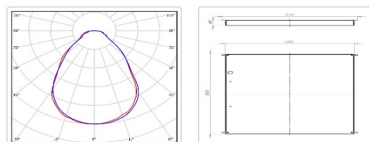

Светильник светодиодный TL-Office RUS 50 GR 588x588 PRS 840

7 020P

Артикул: УТ000015331
Мощность, Вт: 47.1
Световой поток, Лм 5760
Световая эффективность, Лм/Вт: 122.3
Индекс цветопередачи CRI: 80
Цветовая температура, К: 4000
Кривая силы света (КСС): Г (80°) глубокая
Гарантия, мес: 60