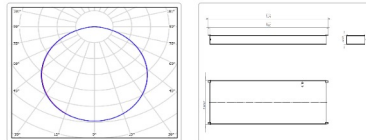

ХАРАКТЕРИСТИКИ

Светотехнические характеристики

Мощность, Вт:	47.1
Световой поток светодиодного модуля, Лм	7200
Световой поток, Лм	5040
Световая эффективность, Лм/Вт:	107
Количество светодиодов, шт:	40
Кривая силы света (КСС):	D (120°) косинусная
Цветовая температура, К:	4000
Индекс цветопередачи CRI:	80
Ресурс светодиодов, ч:	100000

СКАЧАТЬ

IES файл

Декларация о соответствии EAC

Паспорт светильника

Сертификат соответствия

Сертификат

Dwg файл

Электрические характеристики

Время включения светильника, с:	1.5
Диммирование:	Нет
Напряжение питания, В:	198В-253В AC
Частота, Гц:	47 ~ 63 Гц
Коэффициент мощности ИП, cosφ:	≥ 0.95
Стойкость к микросекундным импульсам большой энергии:	1 кВ (L-N), 2 кВ (L-PE, N-PE)
Коэффициент пульсаций светового потока, %:	≤ 1%
Гальваническая изоляция:	Да
Пробивное напряжение, кВ AC:	> 1,5 кВ AC
Сопротивление изоляции, МОм:	вход-выход > 200 МОм, вход-земля > 200 МОм, выход-земля > 200 МОм
Класс защиты от поражения электрическим током:	1