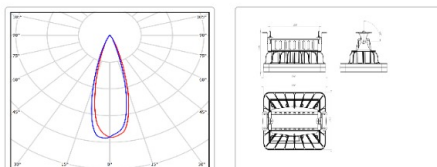

Светильник светодиодный TL-PROM APS LC-RUS 35 750 K30 IE

11 280P

Артикул: УТ000028616
Мощность, Вт: 34.8
Световой поток, Лм 5258
Световая эффективность, Лм/Вт: 152.6
Индекс цветопередачи CRI: 70
Цветовая температура, К: 5000
Кривая силы света (КСС): D30 концентрированная
Гарантия, мес: 60

ХАРАКТЕРИСТИКИ

Светотехнические характеристики

Мощность, Вт:	34.8
Световой поток светодиодного модуля, ЛМ	5715
Световой поток, Лм	5258
Световая эффективность, Лм/Вт:	152.6
Количество светодиодов, шт.	64
Кривая силы света (КСС):	D30 концентрированная
Цветовая температура, К:	5000
Индекс цветопередачи CRI:	70
Ресурс светодиодов, ч:	100000

СКАЧАТЬ

Паспорт светильника

Сертификат соответствия

Сертификат

Электрические характеристики

Время включения светильника, с:	1.5
Диммирование:	Нет
Напряжение питания, В:	176-264В AC
Частота, Гц:	47 ~ 63 Гц
Коэффициент мощности ИП, cosφ:	≥0.95
Грозозащита:	Нет
Термозащита:	Нет
Защита от 380, В:	Да
Защита от холостого хода:	Есть
Стойкость к микросекундным импульсам большой энергии:	4 кВ (L-N)
Коэффициент пульсаций светового потока, %:	≤ 1%
Гальваническая изоляция:	Да
Пробивное напряжение, кВ AC:	> 1,5 кВ AC
Сопротивление изоляции, МОм:	вход-выход > 200 МОм
Класс защиты от поражения электрическим током:	1