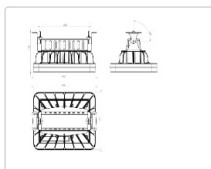

ХАРАКТЕРИСТИКИ

Светотехнические характеристики

Мощность, Вт:	34.8
Световой поток светодиодного модуля, ЛМ	5715
Световой поток, Лм	5241
Световая эффективность, Лм/Вт:	152.1
Количество светодиодов, шт.	64
Кривая силы света (КСС):	D40 концентрированная
Цветовая температура, К:	5000
Индекс цветопередачи CRI:	70
Ресурс светодиодов, ч:	100000

СКАЧАТЬ

Паспорт светильника

Сертификат соответствия

Сертификат

Электрические характеристики

Время включения светильника, с:	1.5
Диммирование:	Нет
Напряжение питания, В:	176-264В AC
Частота, Гц:	47 ~ 63 Гц
Коэффициент мощности ИП, cosφ:	≥0.95
Грозозащита:	Нет
Термозащита:	Нет
Защита от 380, В:	Да
Защита от холостого хода:	Есть
Стойкость к микросекундным импульсам большой энергии:	4 кВ (L-N)
Коэффициент пульсаций светового потока, %:	≤ 1%
Гальваническая изоляция:	Да
Пробивное напряжение, кВ AC:	> 1,5 кВ AC
Сопротивление изоляции, МОм:	вход-выход > 200 МОм
Класс защиты от поражения электрическим током:	1