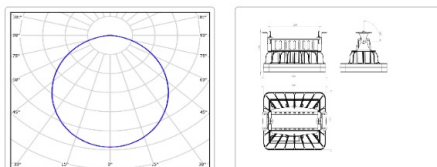

Светильник светодиодный TL-PROM APS LC-RUS 45 750 OPL IE

12 430P

Артикул: УТ000028620
Мощность, Вт: 43.4
Световой поток, Лм 5026
Световая эффективность, Лм/Вт: 115.8
Индекс цветопередачи CRI: 70
Цветовая температура, К: 5000
Кривая силы света (КСС): D (110°) косинусная
Гарантия, мес: 60

ХАРАКТЕРИСТИКИ

Светотехнические характеристики

Мощность, Вт:	43.4
Световой поток светодиодного модуля, ЛМ	7144
Световой поток, Лм	5026
Световая эффективность, Лм/Вт:	115.8
Количество светодиодов, шт:	80
Кривая силы света (КСС):	D (110°) косинусная
Цветовая температура, К:	5000
Индекс цветопередачи CRI:	70
Ресурс светодиодов, ч:	100000

СКАЧАТЬ

Паспорт светильника

Сертификат соответствия

Сертификат

Электрические характеристики

Время включения светильника, с:	1.5
Диммирование:	Нет
Напряжение питания, В:	176-264В AC
Частота, Гц:	47 ~ 63 Гц
Коэффициент мощности ИП, cosφ:	≥0.95
Грозозащита:	Нет
Термозащита:	Есть
Защита от 380, В:	Да
Защита от холостого хода:	Восстанавливается
Стойкость к микросекундным импульсам большой энергии:	4 кВ (L-N)
Коэффициент пульсаций светового потока, %:	≤ 1%
Гальваническая изоляция:	Да
Пробивное напряжение, кВ AC:	> 1,5 кВ AC
Спротивление изоляции, МОм:	вход-выход > 200 МОм
Класс защиты от поражения электрическим током:	1