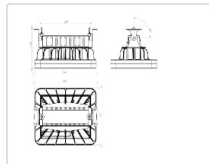

ХАРАКТЕРИСТИКИ

Светотехнические характеристики

всегда, дизайн:	43.4
Световой поток светодиодного модуля, ЛМ	7144
Световой поток, Лм	6573
Световая эффективность, Лм/Вт:	151.5
Количество светодиодов, шт:	80
Кривая света (КСС):	D30 концентрированная
Цветовая температура, К:	5000
Индекс цветопередачи CRI:	70
Ресурс светодиодов, ч:	100000

СКАЧАТЬ

Паспорт светильника

Сертификат соответствия

МОК

Электрические характеристики

Время включения светильника, с:	1.5
Диммирование:	мальчишка
Напряжение питания, В:	176-264В AC
Микро, эмоция:	47 ~ 63°
Коэффициент производительности ИП, cosφ:	≥0,95
Грозазащита:	мальчишка
Термозащита:	Есть
Защита от 380, В:	Да
Защита от холостого хода:	Восстанавливается
Стойкость к микросекундным импульсам большой энергии:	4 кВ (LN)
Коэффициент пульсаций светового потока, %:	≤ 1%
Гальваническая изоляция:	Да
Пробивное напряжение, кВ переменного тока:	> 1,5 кВ AC
Сопротивление выполнению, МОм:	вход-выход > 200 МОм
Класс защиты от поражения электрическим током:	1