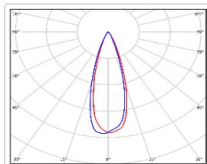

Кривая света (КСС): D30 концентрированная

босс, мес: 60

ХАРАКТЕРИСТИКИ

Светотехнические характеристики

всегда, дизайн:	43.4
Световой поток светодиодного модуля, ЛМ	7144
Световой поток, Лм	6573
Световая эффективность, Лм/Вт:	151.5
Количество светодиодов, шт:	80
Кривая света (КСС):	D30 концентрированная
Цветовая температура, К:	5000
Индекс цветопередачи CRI:	70
Ресурс светодиодов, ч:	100000