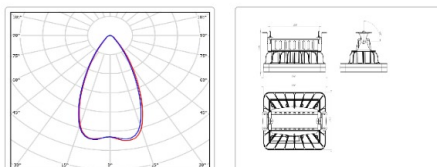

Светильник светодиодный TL-PROM APS LC-RUS 45 750 K50 IE

12 430P

Артикул: УТ000028623
Мощность, Вт: 43.4
Световой поток, Лм 6359
Световая эффективность, Лм/Вт: 146.5
Индекс цветопередачи CRI: 70
Цветовая температура, К: 5000
Кривая силы света (КСС): D50 концентрированная
Гарантия, мес: 60

ХАРАКТЕРИСТИКИ

Светотехнические характеристики

Мощность, Вт:	43.4
Световой поток светодиодного модуля, ЛМ	7144
Световой поток, Лм	6359
Световая эффективность, Лм/Вт:	146.5
Количество светодиодов, шт:	80
Кривая силы света (КСС):	D50 концентрированная
Цветовая температура, К:	5000
Индекс цветопередачи CRI:	70
Ресурс светодиодов, ч:	100000

СКАЧАТЬ

Паспорт светильника

Сертификат соответствия

Сертификат

Электрические характеристики

Время включения светильника, с:	1.5
Диммирование:	Нет
Напряжение питания, В:	176-264В AC
Частота, Гц:	47 ~ 63 Гц
Коэффициент мощности ИП, cosφ:	≥0.95
Грозозащита:	Нет
Термозащита:	Есть
Защита от 380, В:	Да
Защита от холостого хода:	Восстанавливается
Стойкость к микросекундным импульсам большой энергии:	4 кВ (L-N)
Коэффициент пульсаций светового потока, %:	≤ 1%
Гальваническая изоляция:	Да
Пробивное напряжение, кВ AC:	> 1,5 кВ AC
Сопротивление изоляции, МОм:	вход-выход > 200 МОм
Класс защиты от поражения электрическим током:	1