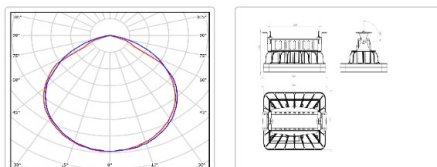

Светильник светодиодный TL-PROM APS LC-RUS 55 750 D120 IE

12 880Р

Артикул: УТ000028624
Мощность, Вт: 52.1
Световой поток, Лм 7827
Световая эффективность, Лм/Вт: 150.2
Индекс цветопередачи CRI: 70
Цветовая температура, К: 5000
Кривая силы света (КСС): D (120°) косинусная
Гарантия, мес: 60

ХАРАКТЕРИСТИКИ

Светотехнические характеристики

Мощность, Вт:	52.1
Световой поток светодиодного модуля, ЛМ	8573
Световой поток, Лм	7827
Световая эффективность, Лм/Вт:	150.2
Количество светодиодов, шт.	96
Кривая силы света (КСС):	D (120°) косинусная
Цветовая температура, К:	5000
Индекс цветопередачи CRI:	70
Ресурс светодиодов, ч:	100000

СКАЧАТЬ

Паспорт светильника

Сертификат соответствия

Сертификат

Электрические характеристики

Время включения светильника, с:	1.5
Диммирование:	Нет
Напряжение питания, В:	176-264В AC
Частота, Гц:	47 ~ 63 Гц
Коэффициент мощности ИП, cosφ:	≥0.95
Грозозащита:	Нет
Термозащита:	Есть
Защита от 380, В:	Да
Защита от холостого хода:	Восстанавливается
Стойкость к микросекундным импульсам большой энергии:	4 кВ (L-N)
Коэффициент пульсаций светового потока, %:	≤ 1%
Гальваническая изоляция:	Да
Пробивное напряжение, кВ AC:	> 1,5 кВ AC
Сопротивление изоляции, МОм:	вход-выход > 200 МОм
Класс защиты от поражения электрическим током:	1