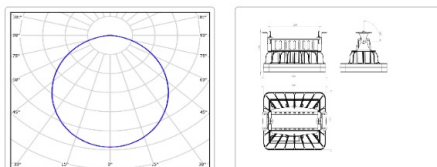

Светильник светодиодный TL-PROM APS LC-RUS 55 750 OPL IE

12 880Р

Артикул: УТ000028625
Мощность, Вт: 52.1
Световой поток, Лм 7728
Световая эффективность, Лм/Вт: 148.3
Индекс цветопередачи CRI: 70
Цветовая температура, К: 5000
Кривая силы света (КСС): D (110°) косинусная
Гарантия, мес: 60

ХАРАКТЕРИСТИКИ

Светотехнические характеристики

Мощность, Вт:	52.1
Световой поток светодиодного модуля, ЛМ	8573
Световой поток, Лм	7728
Световая эффективность, Лм/Вт:	148.3
Количество светодиодов, шт.	96
Кривая силы света (КСС):	D (110°) косинусная
Цветовая температура, К:	5000
Индекс цветопередачи CRI:	70
Ресурс светодиодов, ч:	100000

СКАЧАТЬ

Паспорт светильника

Сертификат соответствия

Сертификат

Электрические характеристики

Время включения светильника, с:	1.5
Диммирование:	Нет
Напряжение питания, В:	176-264В AC
Частота, Гц:	47 ~ 63 Гц
Коэффициент мощности ИП, cosφ:	≥0.95
Грозозащита:	Нет
Термозащита:	Есть
Защита от 380, В:	Да
Защита от холостого хода:	Восстанавливается
Стойкость к микросекундным импульсам большой энергии:	4 кВ (L-N)
Коэффициент пульсаций светового потока, %:	≤ 1%
Гальваническая изоляция:	Да
Пробивное напряжение, кВ AC:	> 1,5 кВ AC
Сопротивление изоляции, МОм:	вход-выход > 200 МОм
Класс защиты от поражения электрическим током:	1