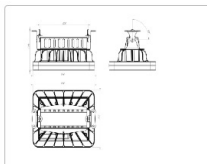

ХАРАКТЕРИСТИКИ

Светотехнические характеристики

Мощность, Вт:	69.2
Световой поток светодиодного модуля, ЛМ	10547
Световой поток, Лм	9630
Световая эффективность, Лм/Вт:	139.2
Количество светодиодов, шт:	80
Кривая силы света (КСС):	D (120°) косинусная
Цветовая температура, К:	5000
Индекс цветопередачи CRI:	70
Ресурс светодиодов, ч:	100000

СКАЧАТЬ

Паспорт светильника

Сертификат соответствия

Сертификат

Электрические характеристики

Время включения светильника, с:	1.5
Диммирование:	Нет
Напряжение питания, В:	176В-264В AC
Частота, Гц:	47 ~ 63 Гц
Коэффициент мощности ИП, cosφ:	≥0.95
Грозозащита:	Да
Термозащита:	Есть
Защита от 380, В:	Да
Защита от холостого хода:	Восстанавливается
Стойкость к микросекундным импульсам большой энергии:	4 кВ (L-N), 6 кВ (L-PE, N-PE)
Коэффициент пульсаций светового потока, %:	≤ 1%
Гальваническая изоляция:	Да
Пробивное напряжение, кВ AC:	> 1,5 кВ AC
Сопротивление изоляции, МОм:	вход-выход > 200 МОм; вход-земля > 200 МОм; выход-земля > 200 МОм
Класс защиты от поражения электрическим током:	1