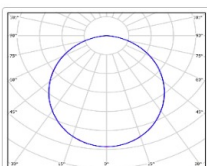

ХАРАКТЕРИСТИКИ

Светотехнические характеристики

Мощность, Вт:	69.2
Световой поток светодиодного модуля, ЛМ	10547
Световой поток, Лм	8175
Световая эффективность, Лм/Вт:	118.1
Количество светодиодов, шт:	80
Кривая силы света (КСС):	D (110°) косинусная
Цветовая температура, К:	5000
Индекс цветопередачи CRI:	70
Ресурс светодиодов, ч:	100000

СКАЧАТЬ

Паспорт светильника

Сертификат соответствия

Сертификат

Электрические характеристики

Время включения светильника, с:	1.5
Диммирование:	Нет
Напряжение питания, В:	176В-264В AC
Частота, Гц:	47 ~ 63 Гц
Коэффициент мощности ИП, cosφ:	≥0.95
Грозозащита:	Да
Термозащита:	Есть
Защита от 380, В:	Да
Защита от холостого хода:	Восстанавливается
Стойкость к микросекундным импульсам большой энергии:	4 кВ (L-N), 6 кВ (L-PE, N-PE)
Коэффициент пульсаций светового потока, %:	≤ 1%
Гальваническая изоляция:	Да
Пробивное напряжение, кВ AC:	> 1,5 кВ AC
Сопротивление изоляции, МОм:	вход-выход > 200 МОм; вход-земля > 200 МОм; выход-земля > 200 МОм
Класс защиты от поражения электрическим током:	1