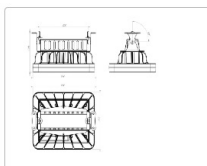

ХАРАКТЕРИСТИКИ

Светотехнические характеристики

Мощность, Вт:	69.2
Световой поток светодиодного модуля, ЛМ	10547
Световой поток, Лм	8175
Световая эффективность, Лм/Вт:	118.1
Количество светодиодов, шт:	80
Кривая силы света (КСС):	D (110°) косинусная
Цветовая температура, К:	5000
Индекс цветопередачи CRI:	70
Ресурс светодиодов, ч:	100000

СКАЧАТЬ

Паспорт светильника

Сертификат соответствия

Сертификат

Электрические характеристики

Время включения светильника, с:	1.5
Диммирование:	Нет
Напряжение питания, В:	176В-264В AC
Частота, Гц:	47 ~ 63 Гц
Коэффициент мощности ИП, cosφ:	≥0.95
Грозозащита:	Да
Термозащита:	Есть
Защита от 380, В:	Да
Защита от холостого хода:	Восстанавливается
Стойкость к микросекундным импульсам большой энергии:	4 кВ (L-N), 6 кВ (L-PE, N-PE)
Коэффициент пульсаций светового потока, %:	≤ 1%
Гальваническая изоляция:	Да
Пробивное напряжение, кВ AC:	> 1,5 кВ AC
Сопротивление изоляции, МОм:	вход-выход > 200 МОм; вход-земля > 200 МОм; выход-земля > 200 МОм
Класс защиты от поражения электрическим током:	1