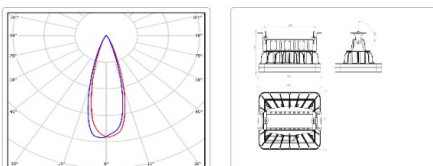

Светильник светодиодный TL-PROM APS LC-RUS 70 750 K30

13 830P

Артикул: **УТ000028628**
Мощность, Вт: 69.2
Световой поток, Лм 9704
Световая эффективность, Лм/Вт: 140.2
Индекс цветопередачи CRI: 70
Цветовая температура, К: 5000
Кривая силы света (КСС): D30 концентрированная
Гарантия, мес: 60

ХАРАКТЕРИСТИКИ

Светотехнические характеристики

Мощность, Вт:	69.2
Световой поток светодиодного модуля, ЛМ	10547
Световой поток, Лм	9704
Световая эффективность, Лм/Вт:	140.2
Количество светодиодов, шт:	80
Кривая силы света (КСС):	D30 концентрированная
Цветовая температура, К:	5000
Индекс цветопередачи CRI:	70
Ресурс светодиодов, ч:	100000

СКАЧАТЬ

Паспорт светильника

Сертификат соответствия

Сертификат

Электрические характеристики

Время включения светильника, с:	1.5
Диммирование:	Нет
Напряжение питания, В:	176В-264В AC
Частота, Гц:	47 ~ 63 Гц
Коэффициент мощности ИП, cosφ:	≥0.95
Грозозащита:	Да
Термозащита:	Есть
Защита от 380, В:	Да
Защита от холостого хода:	Восстанавливается
Стойкость к микросекундным импульсам большой энергии:	4 кВ (L-N), 6 кВ (L-PE, N-PE)
Коэффициент пульсаций светового потока, %:	≤ 1%
Гальваническая изоляция:	Да
Пробивное напряжение, кВ AC:	> 1,5 кВ AC
Сопротивление изоляции, МОм:	вход-выход > 200 МОм; вход-земля > 200 МОм; выход-земля > 200 МОм
Класс защиты от поражения электрическим током:	1