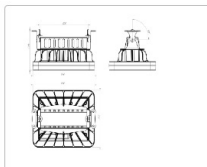

ХАРАКТЕРИСТИКИ

Светотехнические характеристики

Мощность, Вт:	69.2
Световой поток светодиодного модуля, ЛМ	10547
Световой поток, Лм	9743
Световая эффективность, Лм/Вт:	140.8
Количество светодиодов, шт:	80
Кривая силы света (КСС):	D50 концентрированная
Цветовая температура, К:	5000
Индекс цветопередачи CRI:	70
Ресурс светодиодов, ч:	100000

СКАЧАТЬ

Паспорт светильника

Сертификат соответствия

Сертификат

Электрические характеристики

Время включения светильника, с:	1.5
Диммирование:	Нет
Напряжение питания, В:	176В-264В AC
Частота, Гц:	47 ~ 63 Гц
Коэффициент мощности ИП, cosφ:	≥0.95
Грозозащита:	Да
Термозащита:	Есть
Защита от 380, В:	Да
Защита от холостого хода:	Восстанавливается
Стойкость к микросекундным импульсам большой энергии:	4 кВ (L-N), 6 кВ (L-PE, N-PE)
Коэффициент пульсаций светового потока, %:	≤ 1%
Гальваническая изоляция:	Да
Пробивное напряжение, кВ AC:	> 1,5 кВ AC
Сопротивление изоляции, МОм:	вход-выход > 200 МОм; вход-земля > 200 МОм; выход-земля > 200 МОм
Класс защиты от поражения электрическим током:	1