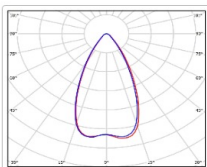

ХАРАКТЕРИСТИКИ

Светотехнические характеристики

Мощность, Вт:	69.2
Световой поток светодиодного модуля, ЛМ	10547
Световой поток, Лм	9743
Световая эффективность, Лм/Вт:	140.8
Количество светодиодов, шт:	80
Кривая силы света (КСС):	D50 концентрированная
Цветовая температура, К:	5000
Индекс цветопередачи CRI:	70
Ресурс светодиодов, ч:	100000