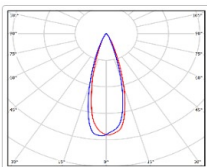

ХАРАКТЕРИСТИКИ

Светотехнические характеристики

Мощность, Вт:	97.2
Световой поток светодиодного модуля, ЛМ	13524
Световой поток, Лм	12443
Световая эффективность, Лм/Вт:	128
Количество светодиодов, шт:	80
Кривая силы света (КСС):	D30 концентрированная
Цветовая температура, К:	5000
Индекс цветопередачи CRI:	70
Ресурс светодиодов, ч:	100000