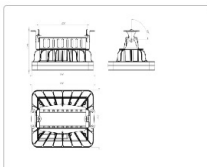

ХАРАКТЕРИСТИКИ

Светотехнические характеристики

Мощность, Вт:	97.2
Световой поток светодиодного модуля, ЛМ	13524
Световой поток, Лм	12443
Световая эффективность, Лм/Вт:	128
Количество светодиодов, шт:	80
Кривая силы света (КСС):	D30 концентрированная
Цветовая температура, К:	5000
Индекс цветопередачи CRI:	70
Ресурс светодиодов, ч:	100000

СКАЧАТЬ

Паспорт светильника

Сертификат соответствия

Сертификат

Электрические характеристики

Время включения светильника, с:	1.5
Диммирование:	Нет
Напряжение питания, В:	176-264 В AC
Частота, Гц:	47 ~ 63 Гц
Коэффициент мощности ИП, cosφ:	≥0.97
Грозозащита:	Да
Термозащита:	Есть
Защита от 380, В:	Да
Защита от холостого хода:	Восстанавливается
Стойкость к микросекундным импульсам большой энергии:	4 кВ (L-N), 6 кВ (L-PE, N-PE)
Коэффициент пульсаций светового потока, %:	≤ 1%
Гальваническая изоляция:	Да
Пробивное напряжение, кВ AC:	> 1,5 кВ AC
Сопротивление изоляции, МОм:	вход-выход > 200 МОм; вход-земля > 200 МОм; выход-земля > 200 МОм
Класс защиты от поражения электрическим током:	1