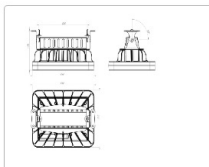

ХАРАКТЕРИСТИКИ

Светотехнические характеристики

Мощность, Вт:	97.2
Световой поток светодиодного модуля, ЛМ	13524
Световой поток, Лм	12402
Световая эффективность, Лм/Вт:	127.6
Количество светодиодов, шт:	80
Кривая силы света (КСС):	D40 концентрированная
Цветовая температура, К:	5000
Индекс цветопередачи CRI:	70
Ресурс светодиодов, ч:	100000

СКАЧАТЬ

Паспорт светильника

Сертификат соответствия

Сертификат

Электрические характеристики

Время включения светильника, с:	1.5
Диммирование:	Нет
Напряжение питания, В:	176-264 В AC
Частота, Гц:	47 ~ 63 Гц
Коэффициент мощности ИП, cosφ:	≥0.97
Грозозащита:	Да
Термозащита:	Есть
Защита от 380, В:	Да
Защита от холостого хода:	Восстанавливается
Стойкость к микросекундным импульсам большой энергии:	4 кВ (L-N), 6 кВ (L-PE, N-PE)
Коэффициент пульсаций светового потока, %:	≤ 1%
Гальваническая изоляция:	Да
Пробивное напряжение, кВ AC:	> 1,5 кВ AC
Сопротивление изоляции, МОм:	вход-выход > 200 МОм; вход-земля > 200 МОм; выход-земля > 200 МОм
Класс защиты от поражения электрическим током:	1