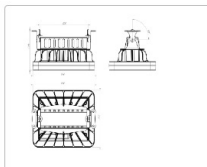

ХАРАКТЕРИСТИКИ

Светотехнические характеристики

Мощность, Вт:	97.2
Световой поток светодиодного модуля, ЛМ	13524
Световой поток, Лм	12037
Световая эффективность, Лм/Вт:	123.8
Количество светодиодов, шт:	80
Кривая силы света (КСС):	D50 концентрированная
Цветовая температура, К:	5000
Индекс цветопередачи CRI:	70
Ресурс светодиодов, ч:	100000

СКАЧАТЬ

Паспорт светильника

Сертификат соответствия

Сертификат

Электрические характеристики

Время включения светильника, с:	1.5
Диммирование:	Нет
Напряжение питания, В:	176-264 В AC
Частота, Гц:	47 ~ 63 Гц
Коэффициент мощности ИП, cosφ:	≥0.97
Грозозащита:	Да
Термозащита:	Есть
Защита от 380, В:	Да
Защита от холостого хода:	Восстанавливается
Стойкость к микросекундным импульсам большой энергии:	4 кВ (L-N), 6 кВ (L-PE, N-PE)
Коэффициент пульсаций светового потока, %:	≤ 1%
Гальваническая изоляция:	Да
Пробивное напряжение, кВ AC:	> 1,5 кВ AC
Сопротивление изоляции, МОм:	вход-выход > 200 МОм; вход-земля > 200 МОм; выход-земля > 200 МОм
Класс защиты от поражения электрическим током:	1