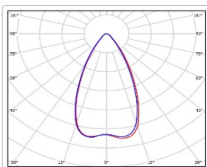

Светильник светодиодный TL-PROM APS LC-RUS 95 750 K50

15 130P

Артикул: **УТ000028635**
 Мощность, Вт: 97.2
 Световой поток, Лм 12037
 Световая эффективность, Лм/Вт: 123.8
 Индекс цветопередачи CRI: 70
 Цветовая температура, К: 5000
 Кривая силы света (КСС): D50 концентрированная
 Гарантия, мес: 60

ХАРАКТЕРИСТИКИ

Светотехнические характеристики

Мощность, Вт:	97.2
Световой поток светодиодного модуля, ЛМ	13524
Световой поток, Лм	12037
Световая эффективность, Лм/Вт:	123.8
Количество светодиодов, шт:	80
Кривая силы света (КСС):	D50 концентрированная
Цветовая температура, К:	5000
Индекс цветопередачи CRI:	70
Ресурс светодиодов, ч:	100000