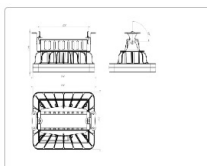

ХАРАКТЕРИСТИКИ

Светотехнические характеристики

Мощность, Вт:	104.5
Световой поток светодиодного модуля, ЛМ	17049
Световой поток, Лм	15430
Световая эффективность, Лм/Вт:	147.7
Количество светодиодов, шт:	160
Кривая силы света (КСС):	D (120°) косинусная
Цветовая температура, К:	5000
Индекс цветопередачи CRI:	70
Ресурс светодиодов, ч:	100000

СКАЧАТЬ

Паспорт светильника

Сертификат соответствия

Сертификат

Электрические характеристики

Время включения светильника, с:	1.5
Диммирование:	Нет
Напряжение питания, В:	176В-264В AC
Частота, Гц:	47 Гц - 63 Гц
Коэффициент мощности ИП, cosφ:	~ 0,95
Грозозащита:	Да
Термозащита:	есть
Защита от 380, В:	Да
Защита от холостого хода:	есть, восстанавливается автоматически
Стойкость к микросекундным импульсам большой энергии:	4 кВ (L-N), 6 кВ (L-PE, N-PE)
Коэффициент пульсаций светового потока, %:	<1
Гальваническая изоляция:	Да
Пробивное напряжение, кВ AC:	> 1,5 кВ AC
Сопротивление изоляции, МОм:	> 200 МОм
Класс защиты от поражения электрическим током:	1