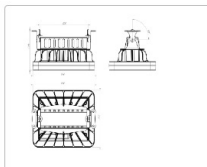

ХАРАКТЕРИСТИКИ

Светотехнические характеристики

Мощность, Вт:	104.5
Световой поток светодиодного модуля, ЛМ	17049
Световой поток, Лм	13213
Световая эффективность, Лм/Вт:	126.4
Количество светодиодов, шт:	160
Кривая силы света (КСС):	D (110°) косинусная
Цветовая температура, К:	5000
Индекс цветопередачи CRI:	70
Ресурс светодиодов, ч:	100000

СКАЧАТЬ

Паспорт светильника

Сертификат соответствия

Сертификат

Электрические характеристики

Время включения светильника, с:	1.5
Диммирование:	Нет
Напряжение питания, В:	176В-264В AC
Частота, Гц:	47 Гц - 63 Гц
Коэффициент мощности ИП, cosφ:	~ 0,95
Грозазащита:	Да
Термозащита:	есть
Защита от 380, В:	Да
Защита от холостого хода:	есть, восстанавливается автоматически
Стойкость к микросекундным импульсам большой энергии:	4 кВ (L-N), 6 кВ (L-PE, N-PE)
Коэффициент пульсаций светового потока, %:	<1
Гальваническая изоляция:	Да
Пробивное напряжение, кВ AC:	> 1,5 кВ AC
Сопротивление изоляции, МОм:	> 200 МОм
Класс защиты от поражения электрическим током:	1