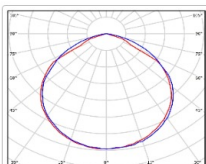

ХАРАКТЕРИСТИКИ

Светотехнические характеристики

Мощность, Вт:	123.6
Световой поток светодиодного модуля, ЛМ	23221
Световой поток, Лм	21201
Световая эффективность, Лм/Вт:	171.5
Количество светодиодов, шт:	120
Кривая силы света (КСС):	D (120°) косинусная
Цветовая температура, К:	5000
Индекс цветопередачи CRI:	70
Ресурс светодиодов, ч:	100000

СКАЧАТЬ

Паспорт светильника

Сертификат соответствия

Сертификат

Электрические характеристики

Время включения светильника, с:	1.5
Диммирование:	Нет
Напряжение питания, В:	176-264 В AC
Частота, Гц:	47 ~ 63 Гц
Коэффициент мощности ИП, cosφ:	≥0.98
Грозозащита:	Да
Термозащита:	Есть
Защита от 380, В:	Да
Защита от холостого хода:	Восстанавливается
Стойкость к микросекундным импульсам большой энергии:	4 кВ (L-N), 6 кВ (L-PE, N-PE)
Коэффициент пульсаций светового потока, %:	≤ 1%
Гальваническая изоляция:	Да
Пробивное напряжение, кВ AC:	> 1,5 кВ AC
Сопротивление изоляции, МОм:	вход-выход > 200 МОм; вход-земля > 200 МОм; выход-земля > 200 МОм
Класс защиты от поражения электрическим током:	1