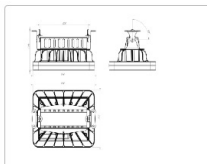

ХАРАКТЕРИСТИКИ

Светотехнические характеристики

Мощность, Вт:	123.6
Световой поток светодиодного модуля, ЛМ	23221
Световой поток, Лм	21201
Световая эффективность, Лм/Вт:	171.5
Количество светодиодов, шт:	120
Кривая силы света (КСС):	D (120°) косинусная
Цветовая температура, К:	5000
Индекс цветопередачи CRI:	70
Ресурс светодиодов, ч:	100000

СКАЧАТЬ

Паспорт светильника

Сертификат соответствия

Сертификат

Электрические характеристики

Время включения светильника, с:	1.5
Диммирование:	Нет
Напряжение питания, В:	176-264 В AC
Частота, Гц:	47 ~ 63 Гц
Коэффициент мощности ИП, cosφ:	≥0.98
Грозозащита:	Да
Термозащита:	Есть
Защита от 380, В:	Да
Защита от холостого хода:	Восстанавливается
Стойкость к микросекундным импульсам большой энергии:	4 кВ (L-N), 6 кВ (L-PE, N-PE)
Коэффициент пульсаций светового потока, %:	≤ 1%
Гальваническая изоляция:	Да
Пробивное напряжение, кВ AC:	> 1,5 кВ AC
Сопротивление изоляции, МОм:	вход-выход > 200 МОм; вход-земля > 200 МОм; выход-земля > 200 МОм
Класс защиты от поражения электрическим током:	1