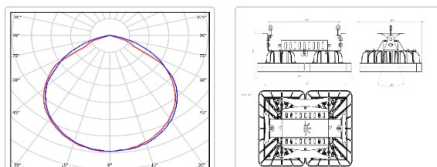

ХАРАКТЕРИСТИКИ

Светотехнические характеристики

Мощность, Вт:	135.9
Световой поток светодиодного модуля, ЛМ	21320
Световой поток, Лм	19465
Световая эффективность, Лм/Вт:	143.2
Количество светодиодов, шт:	160
Кривая силы света (КСС):	D (120°) косинусная
Цветовая температура, К:	5000
Индекс цветопередачи CRI:	70
Ресурс светодиодов, ч:	100000

СКАЧАТЬ

Паспорт светильника

Сертификат соответствия

Сертификат

Электрические характеристики

Время включения светильника, с:	1
Диммирование:	Нет
Напряжение питания, В:	176-264В AC
Частота, Гц:	45 - 55 Гц
Коэффициент мощности ИП, cosφ:	0.95
Грозозащита:	Да
Термозащита:	+100°C
Защита от 380, В:	Да
Защита от холостого хода:	Есть
Стойкость к микросекундным импульсам большой энергии:	6 кВ (L-N), 10 кВ (L-PE, N-PE)
Коэффициент пульсаций светового потока, %:	<5
Гальваническая изоляция:	Да
Пробивное напряжение, кВ AC:	> 1,5 кВ AC
Сопротивление изоляции, МОм:	> 200 МОм
Класс защиты от поражения электрическим током:	1