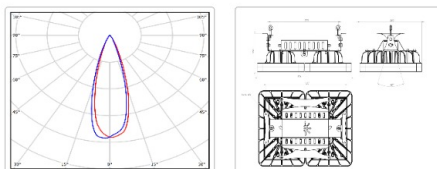

ХАРАКТЕРИСТИКИ

Светотехнические характеристики

Мощность, Вт:	135.9
Световой поток светодиодного модуля, ЛМ	21320
Световой поток, Лм	19615
Световая эффективность, Лм/Вт:	144.3
Количество светодиодов, шт:	160
Кривая силы света (КСС):	D30 концентрированная
Цветовая температура, К:	5000
Индекс цветопередачи CRI:	70
Ресурс светодиодов, ч:	100000

СКАЧАТЬ

Паспорт светильника

Сертификат соответствия

Сертификат

Электрические характеристики

Время включения светильника, с:	1
Диммирование:	Нет
Напряжение питания, В:	176-264В AC
Частота, Гц:	45 - 55 Гц
Коэффициент мощности ИП, cosφ:	0.95
Грозозащита:	Да
Термозащита:	+100°C
Защита от 380, В:	Да
Защита от холостого хода:	Есть
Стойкость к микросекундным импульсам большой энергии:	6 кВ (L-N), 10 кВ (L-PE, N-PE)
Коэффициент пульсаций светового потока, %:	<5
Гальваническая изоляция:	Да
Пробивное напряжение, кВ AC:	> 1,5 кВ AC
Сопrotивление изоляции, МОм:	> 200 МОм
Класс защиты от поражения электрическим током:	1