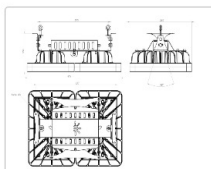

ХАРАКТЕРИСТИКИ

Светотехнические характеристики

Мощность, Вт:	135.9
Световой поток светодиодного модуля, ЛМ	21320
Световой поток, Лм	19551
Световая эффективность, Лм/Вт:	143.9
Количество светодиодов, шт:	160
Кривая силы света (КСС):	D40 концентрированная
Цветовая температура, К:	5000
Индекс цветопередачи CRI:	70
Ресурс светодиодов, ч:	100000

СКАЧАТЬ

Паспорт светильника

Сертификат соответствия

Сертификат

Электрические характеристики

Время включения светильника, с:	1
Диммирование:	Нет
Напряжение питания, В:	176-264В AC
Частота, Гц:	45 - 55 Гц
Коэффициент мощности ИП, cosφ:	0.95
Грозозащита:	Да
Термозащита:	+100°C
Защита от 380, В:	Да
Защита от холостого хода:	Есть
Стойкость к микросекундным импульсам большой энергии:	6 кВ (L-N), 10 кВ (L-PE, N-PE)
Коэффициент пульсаций светового потока, %:	<5
Гальваническая изоляция:	Да
Пробивное напряжение, кВ AC:	> 1,5 кВ AC
Сопротивление изоляции, МОм:	> 200 МОм
Класс защиты от поражения электрическим током:	1