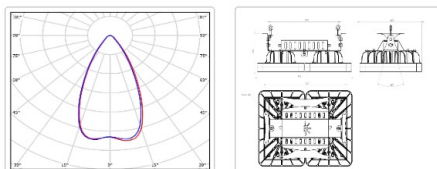

ХАРАКТЕРИСТИКИ

Светотехнические характеристики

Мощность, Вт:	135.9
Световой поток светодиодного модуля, ЛМ	21320
Световой поток, Лм	18975
Световая эффективность, Лм/Вт:	139.6
Количество светодиодов, шт.	160
Кривая силы света (КСС):	D50 концентрированная
Цветовая температура, К:	5000
Индекс цветопередачи CRI:	70
Ресурс светодиодов, ч:	100000

СКАЧАТЬ

Паспорт светильника

Сертификат соответствия

Сертификат

Электрические характеристики

Время включения светильника, с:	1
Диммирование:	Нет
Напряжение питания, В:	176-264В AC
Частота, Гц:	45 - 55 Гц
Коэффициент мощности ИП, cosφ:	0.95
Грозозащита:	Да
Термозащита:	+100°C
Защита от 380, В:	Да
Защита от холостого хода:	Есть
Стойкость к микросекундным импульсам большой энергии:	6 кВ (L-N), 10 кВ (L-PE, N-PE)
Коэффициент пульсаций светового потока, %:	<5
Гальваническая изоляция:	Да
Пробивное напряжение, кВ AC:	> 1,5 кВ AC
Сопротивление изоляции, МОм:	> 200 МОм
Класс защиты от поражения электрическим током:	1