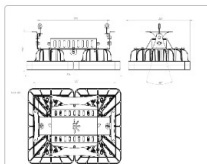

ХАРАКТЕРИСТИКИ

Светотехнические характеристики

Мощность, Вт:	184.6
Световой поток светодиодного модуля, ЛМ	27049
Световой поток, Лм	24696
Световая эффективность, Лм/Вт:	133.8
Количество светодиодов, шт:	160
Кривая силы света (КСС):	D (120°) косинусная
Цветовая температура, К:	5000
Индекс цветопередачи CRI:	70
Ресурс светодиодов, ч:	100000

СКАЧАТЬ

Паспорт светильника

Сертификат соответствия

Сертификат

Электрические характеристики

Время включения светильника, с:	1.5
Диммирование:	Нет
Напряжение питания, В:	176-264 В AC
Частота, Гц:	47 ~ 63 Гц
Коэффициент мощности ИП, cosφ:	≥0.97
Грозозащита:	Да
Термозащита:	Есть
Защита от 380, В:	Да
Защита от холостого хода:	Восстанавливается
Стойкость к микросекундным импульсам большой энергии:	4 кВ (L-N), 6 кВ (L-PE, N-PE)
Коэффициент пульсаций светового потока, %:	≤ 1%
Гальваническая изоляция:	Да
Пробивное напряжение, кВ AC:	> 1,5 кВ AC
Сопротивление изоляции, МОм:	вход-выход > 200 МОм; вход-земля > 200 МОм; выход-земля > 200 МОм
Класс защиты от поражения электрическим током:	1